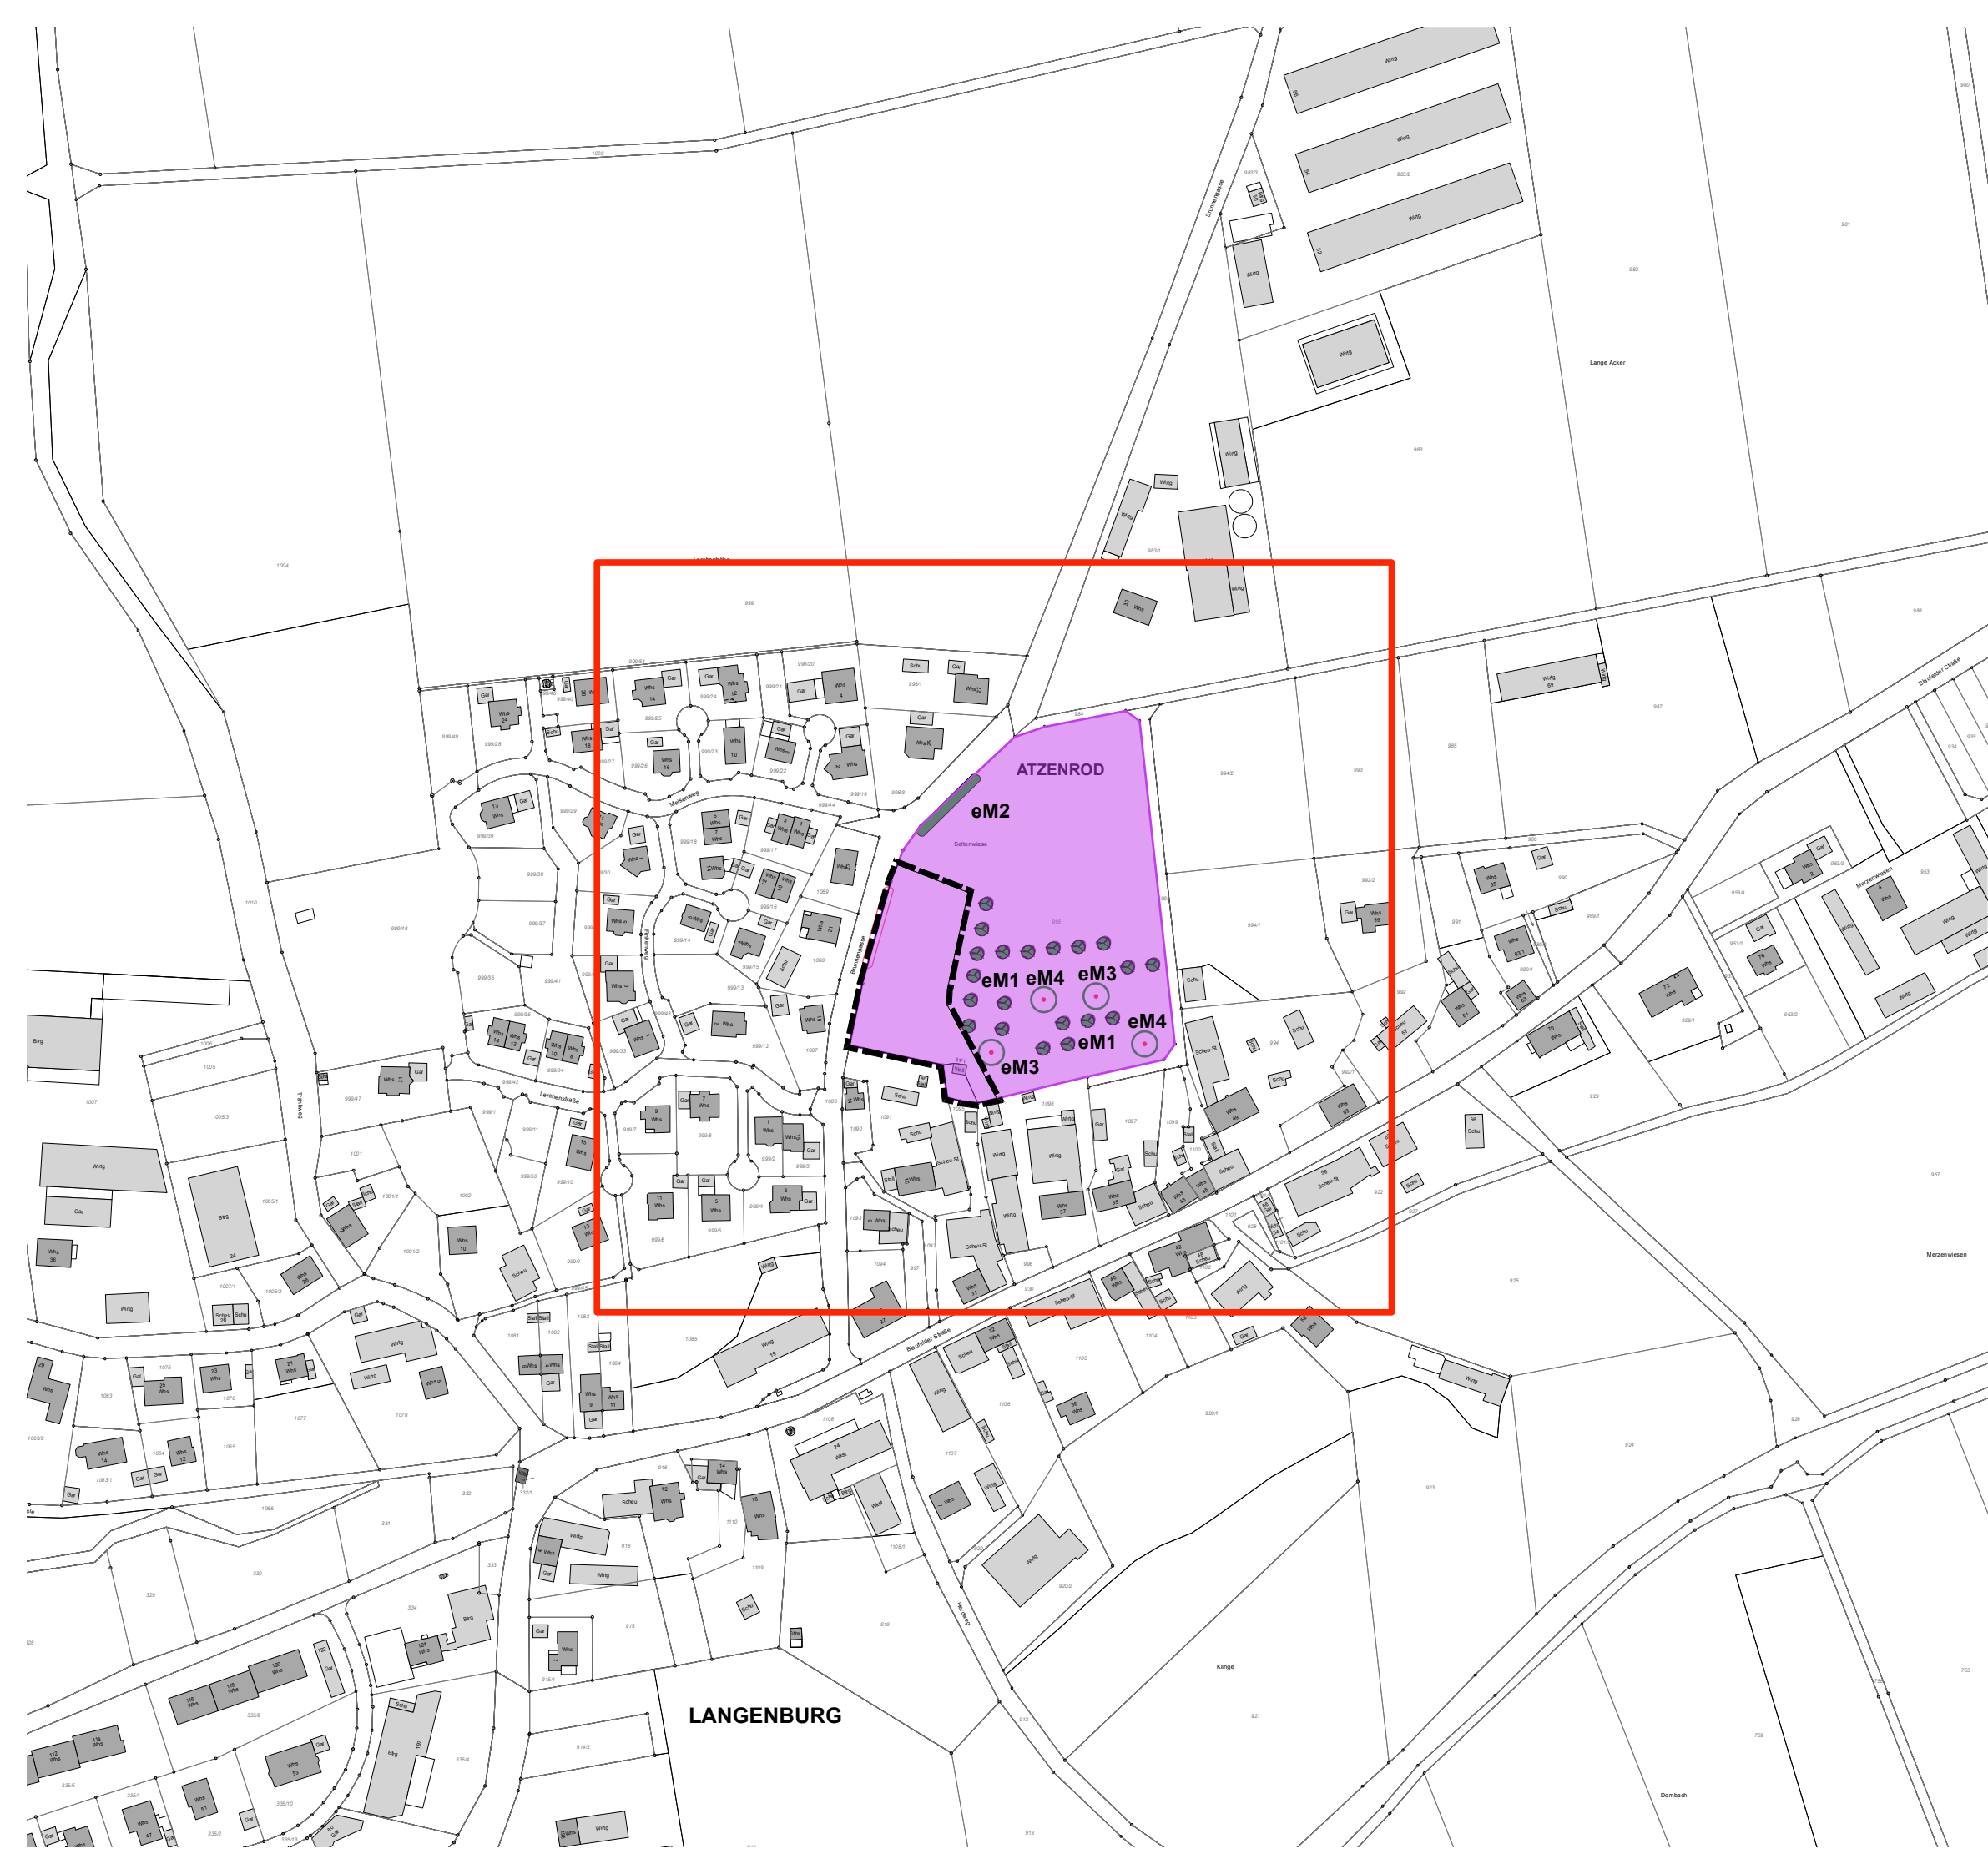

ERGÄNZUNGSSATZUNG
"SELTENWIESE"
IN ATZENROD

1:2.500

ANHANG 2: ÜBERSICHTSPLAN

LANGENBURG